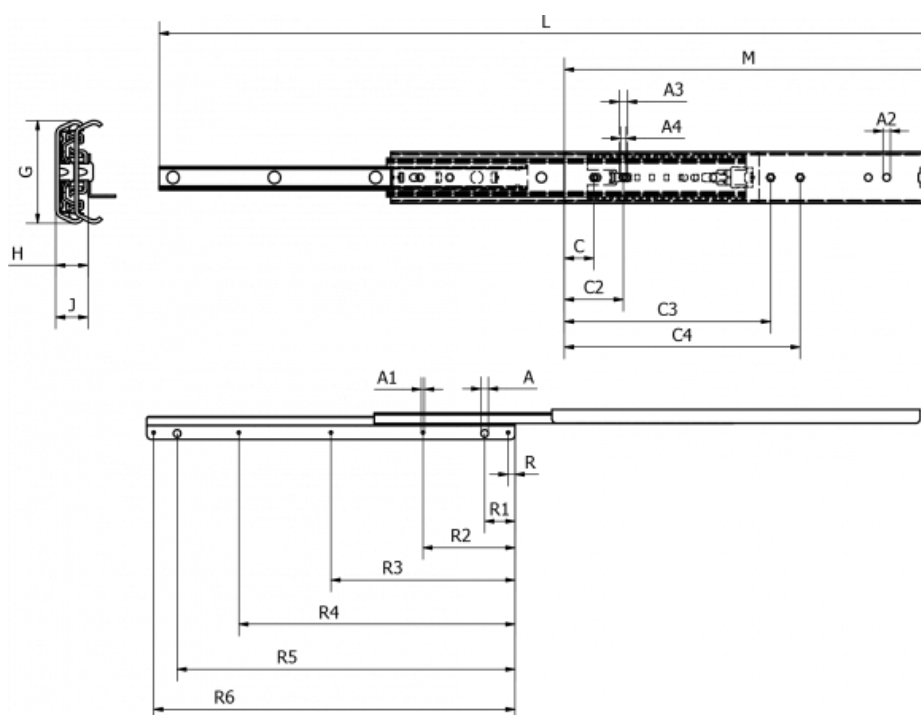

Varenummer: 11112S02

Beskrivelse: Thomas Regout skuffeskinne 11112S02 ULF HD B, 3led
indb.mål 350 mm / bæreevne 96 kg / udtræk 375 mm

Mål

A	= 8.1	C3 = 192	R1 = 33
A1	= 3.3	C4 = 224	R2 = 87.5
A2	= 8	G = 55.8	R3 = 175
A3	= 9	H = 17.2	R4 = 262.5
A4	= 6.5	J = 18.75	R5 = 317
Bæreevne sidemonteret	= 96	L = 725	R6 = 342.5
C	= 32	M = 350	
C2	= 64	R = 7.5	